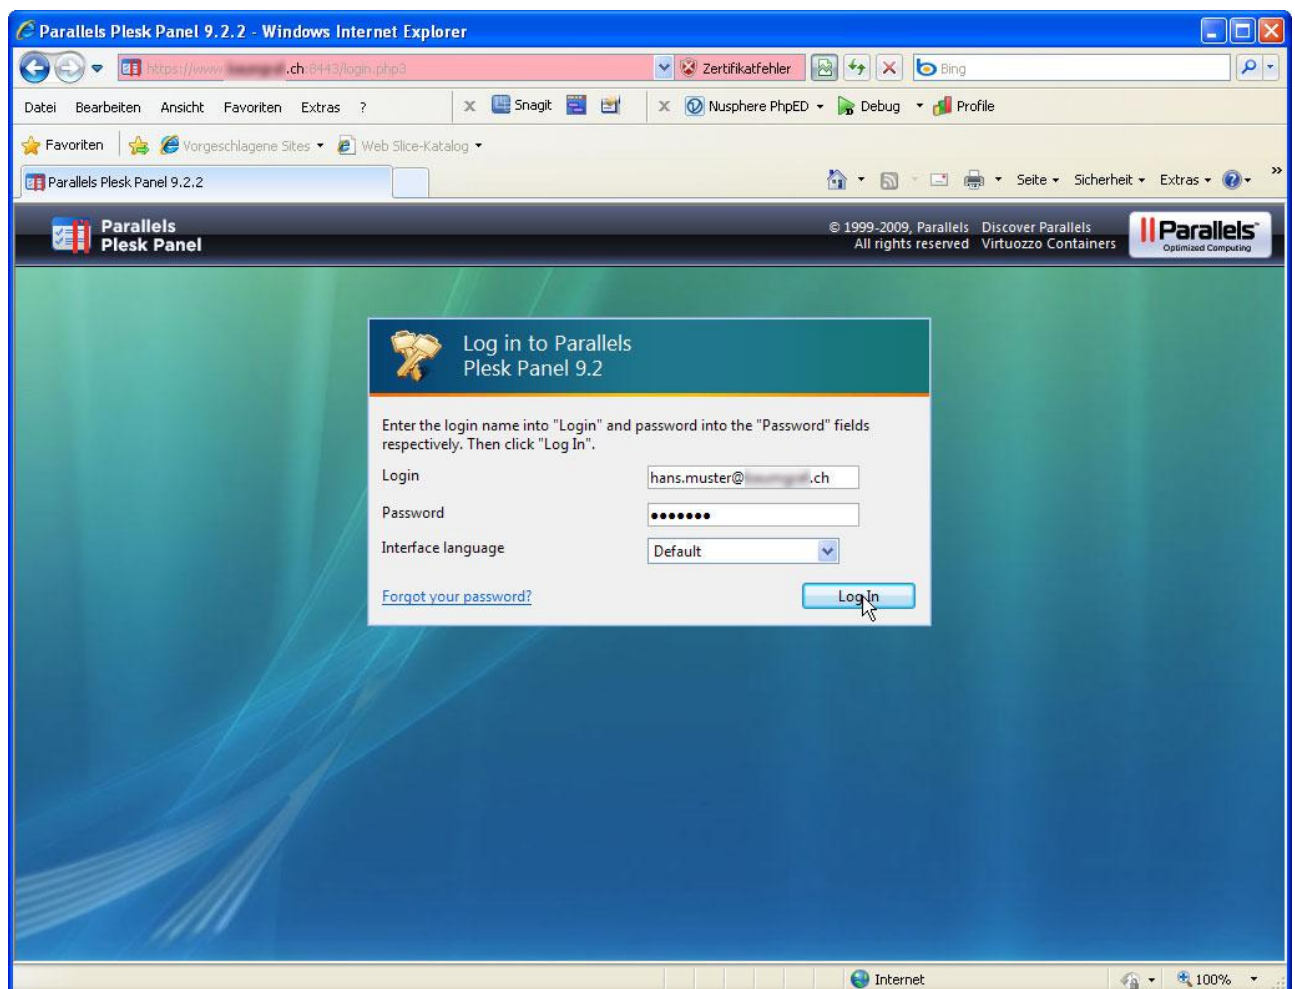

Erstellen einer E-Mail Weiterleitung

(Mails werden weitergeleitet und nicht in Ihrer Inbox abgelegt)

Diese Anleitung gilt für alle internezzo Hostings (Basic & TYPO3).

Über das Control Panel "**Plesk**" können Sie Einstellungen für Ihre E-Mail-Adresse vornehmen.

Vorgehen

Öffnen Sie einen Internet-Browser und gehen Sie auf die URL gemäss den PLESK Zugangsdaten, welche wir Ihnen per Post zugestellt haben.

Dort geben Sie als Benutzernamen Ihre E-Mail-Adresse und als Passwort das dazugehörige Passwort ein. Klicken Sie danach auf „**Login**“.