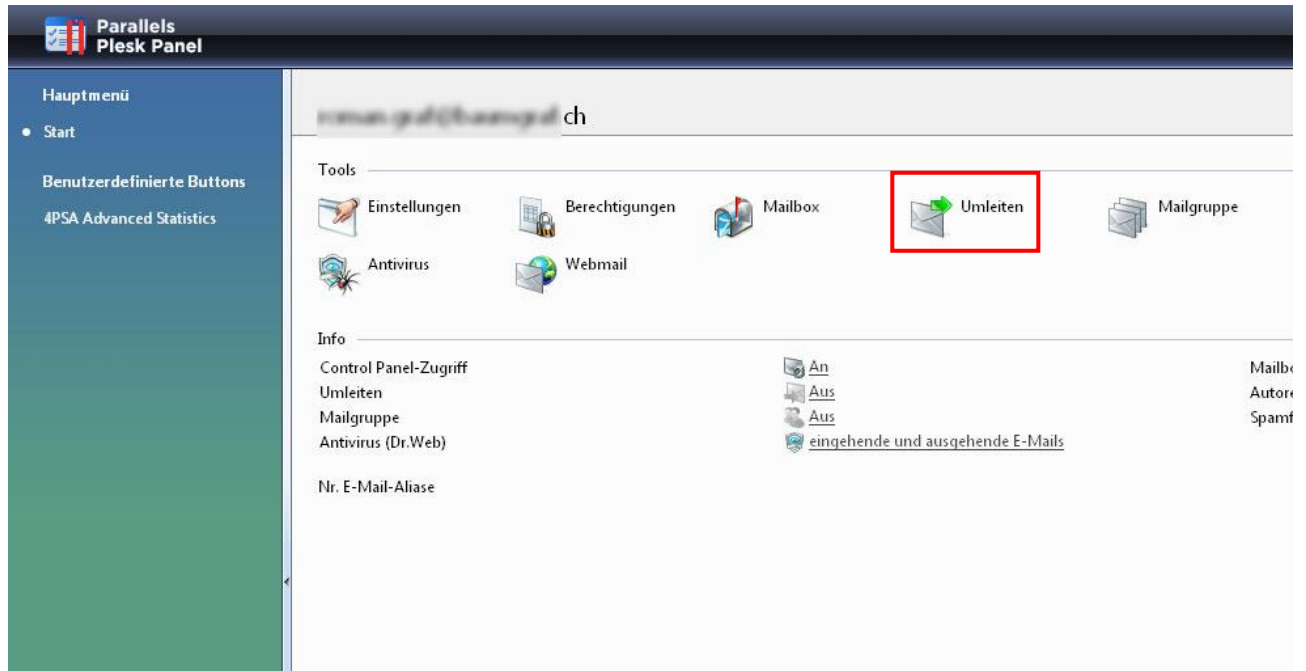

Erstellen einer E-Mail Weiterleitung

(Mails werden weitergeleitet und nicht in Ihrer Inbox abgelegt)

Diese Anleitung gilt für alle internezzo Hostings (Basic & TYPO3).

Über das Control Panel "**Plesk**" können Sie Einstellungen für Ihre E-Mail-Adresse vornehmen.

Vorgehen

Öffnen Sie einen Internet-Browser und gehen Sie auf die URL gemäss den PLESK Zugangsdaten, welche wir Ihnen per Post zugestellt haben.

Dort geben Sie als Benutzernamen Ihre E-Mail-Adresse und als Passwort das dazugehörige Passwort ein. Klicken Sie danach auf „**Login**“.

Wenn Sie eingeloggt sind, öffnet sich ihr E-Mail-Interface. Klicken Sie dort auf „**Umleiten**“.

Aktivieren Sie die Checkbox, tragen Sie die E-Mail-Adresse ein, an welche die E-Mails weitergeleitet sollen und klicken Sie auf **OK**.